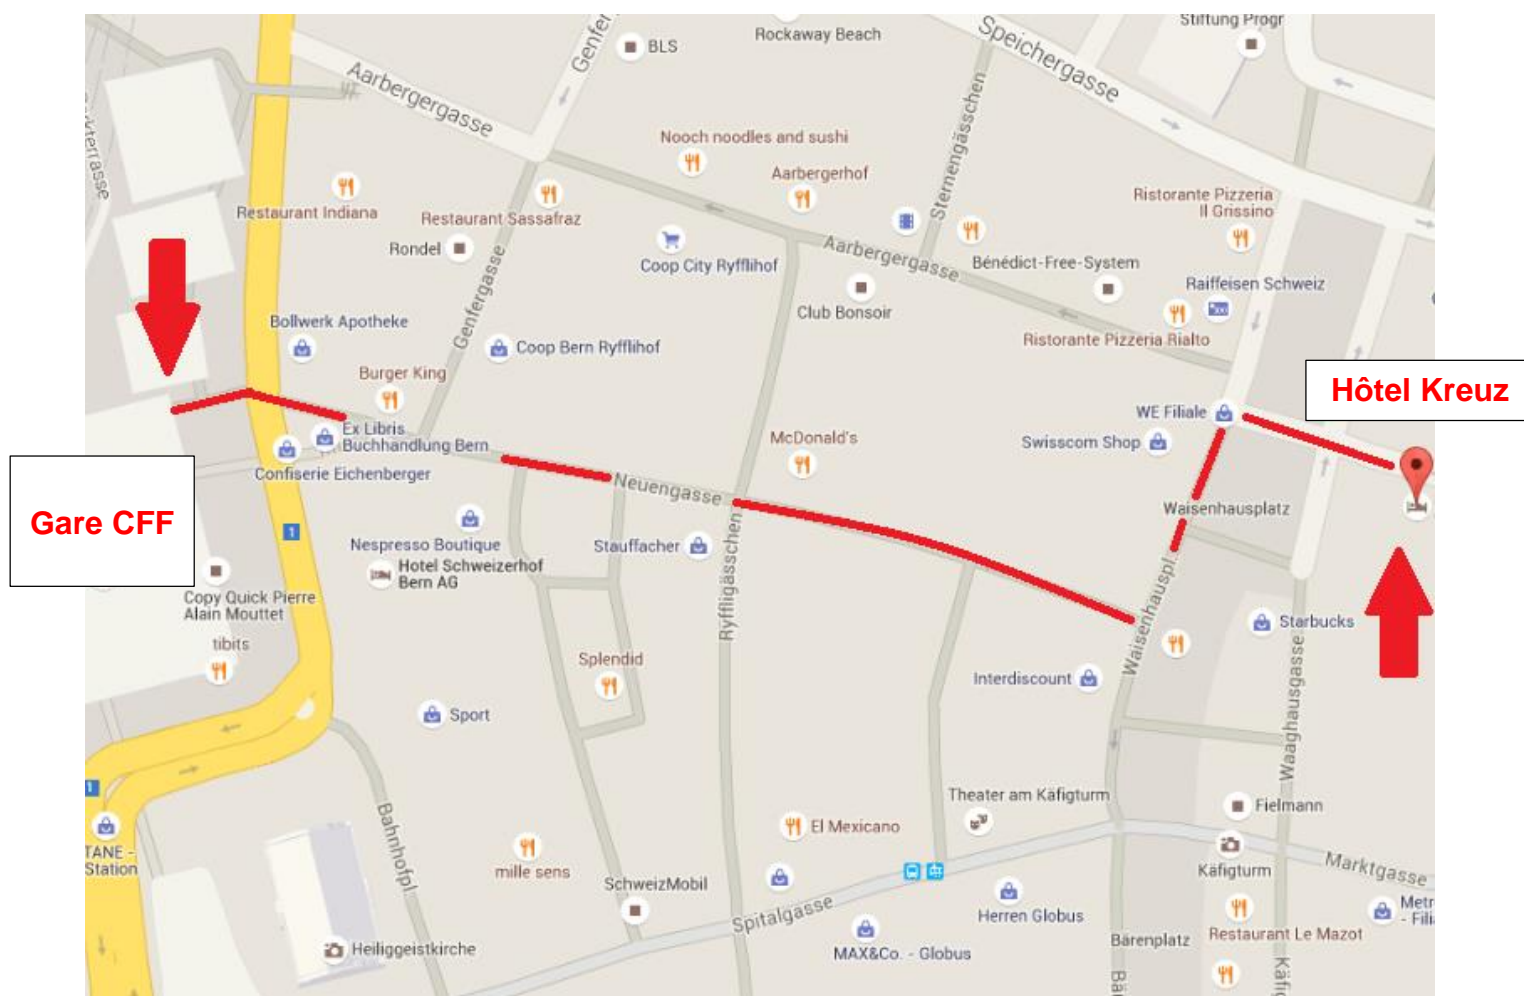

7^e réunion du réseau des instances cantonales et communales de prévention de la violence

Date et horaire : jeudi 10 décembre 2015, 9h30 – 15h45 suivi d'un apéritif

Lieu : [Hotel Kreuz Bern, Zeughausgasse 41, 3000 Bern 7](#)

Plan d'accès

Hotel Kreuz Bern, Zeughausgasse 41, 3000 Bern 7

L'hôtel Kreuz est à 5 minutes à pied de la gare centrale de Berne.

Transports en commun

L'arrêt de Bernmobil «Bärenplatz» (Tram 6 / 7 / 8 / 9, Bus 12) est à 2 minutes à pied de l'hôtel Kreuz.